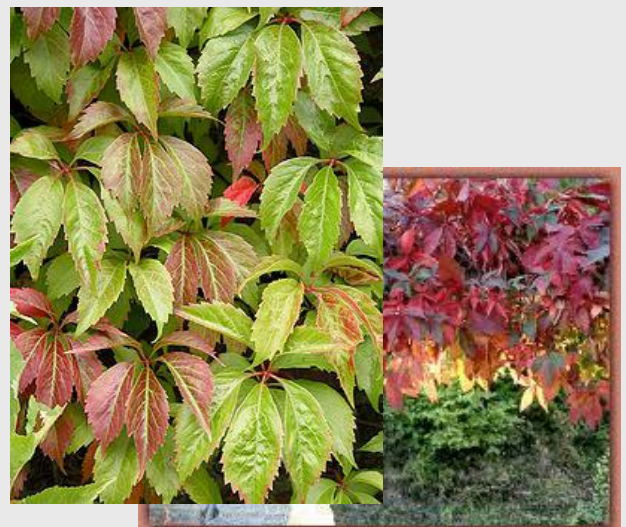

H: 1,5M.
L: 1,5M
Z: 3

SPIREA VANHOUTTE

H: 2M.
L: 2M
Z: 3

SYMPHORICARPOS ALBUS

H: 1M.
L: 1,2M
Z: 3

SYRINGA PREST. DONALD WYMAN

H: 2,5M.
L: 2M
Z: 2

SYRINGA VILLOSA

H: 3M.
L: 2M.
Z: 2

SYRINGA VUL. BEAUTÉ DE MOSCOU

H: 3M.
L: 2,5M
Z: 3

SYRINGA VUL. GLACIER

H: 3M.
L: 3M
Z: 3

VIGNE VIERGE

H: 10M.
L: 4M
Z: 3