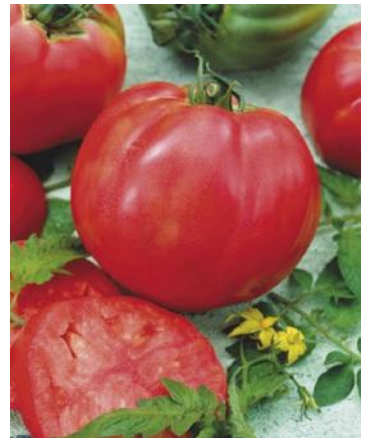

TOMATE FRAISE F1

TOMATE GÉANTE BELGE

TOMATE GREAT WHITE

TOMATE HARZFEUER F1

TOMATE HEINZ 1439

TOMATE JASPER F1

TOMATE JELLY BEAN F1

TOMATE JOYAU D'OAXACA

TOMATE JULIET F1

TOMATE LEMON BOY F1

TOMATE LONG KEEPER

TOMATE MALAKHITOVAYA SHKATULKA

TOMATE MALINOWY OLBRZYM

TOMATE MANITOBA

TOMATE MATINA

TOMATE MEMEE BEAUCE

TOMATE MERVEILLE DES MARCHES

TOMATE MILLE FLEURS

TOMATE MOMOTARO F1

TOMATE MOUNTAIN MAGIC F1

TOMATE NEPAL

TOMATE NOIRE DE CRIMEE

TOMATE OMAR LIBANAISE

TOMATE ORANGE HAT