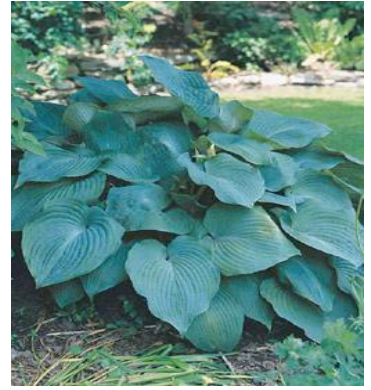

484 HOSTA BLUE ANGEL
H : 80 CM Z:2 🌑 🌑